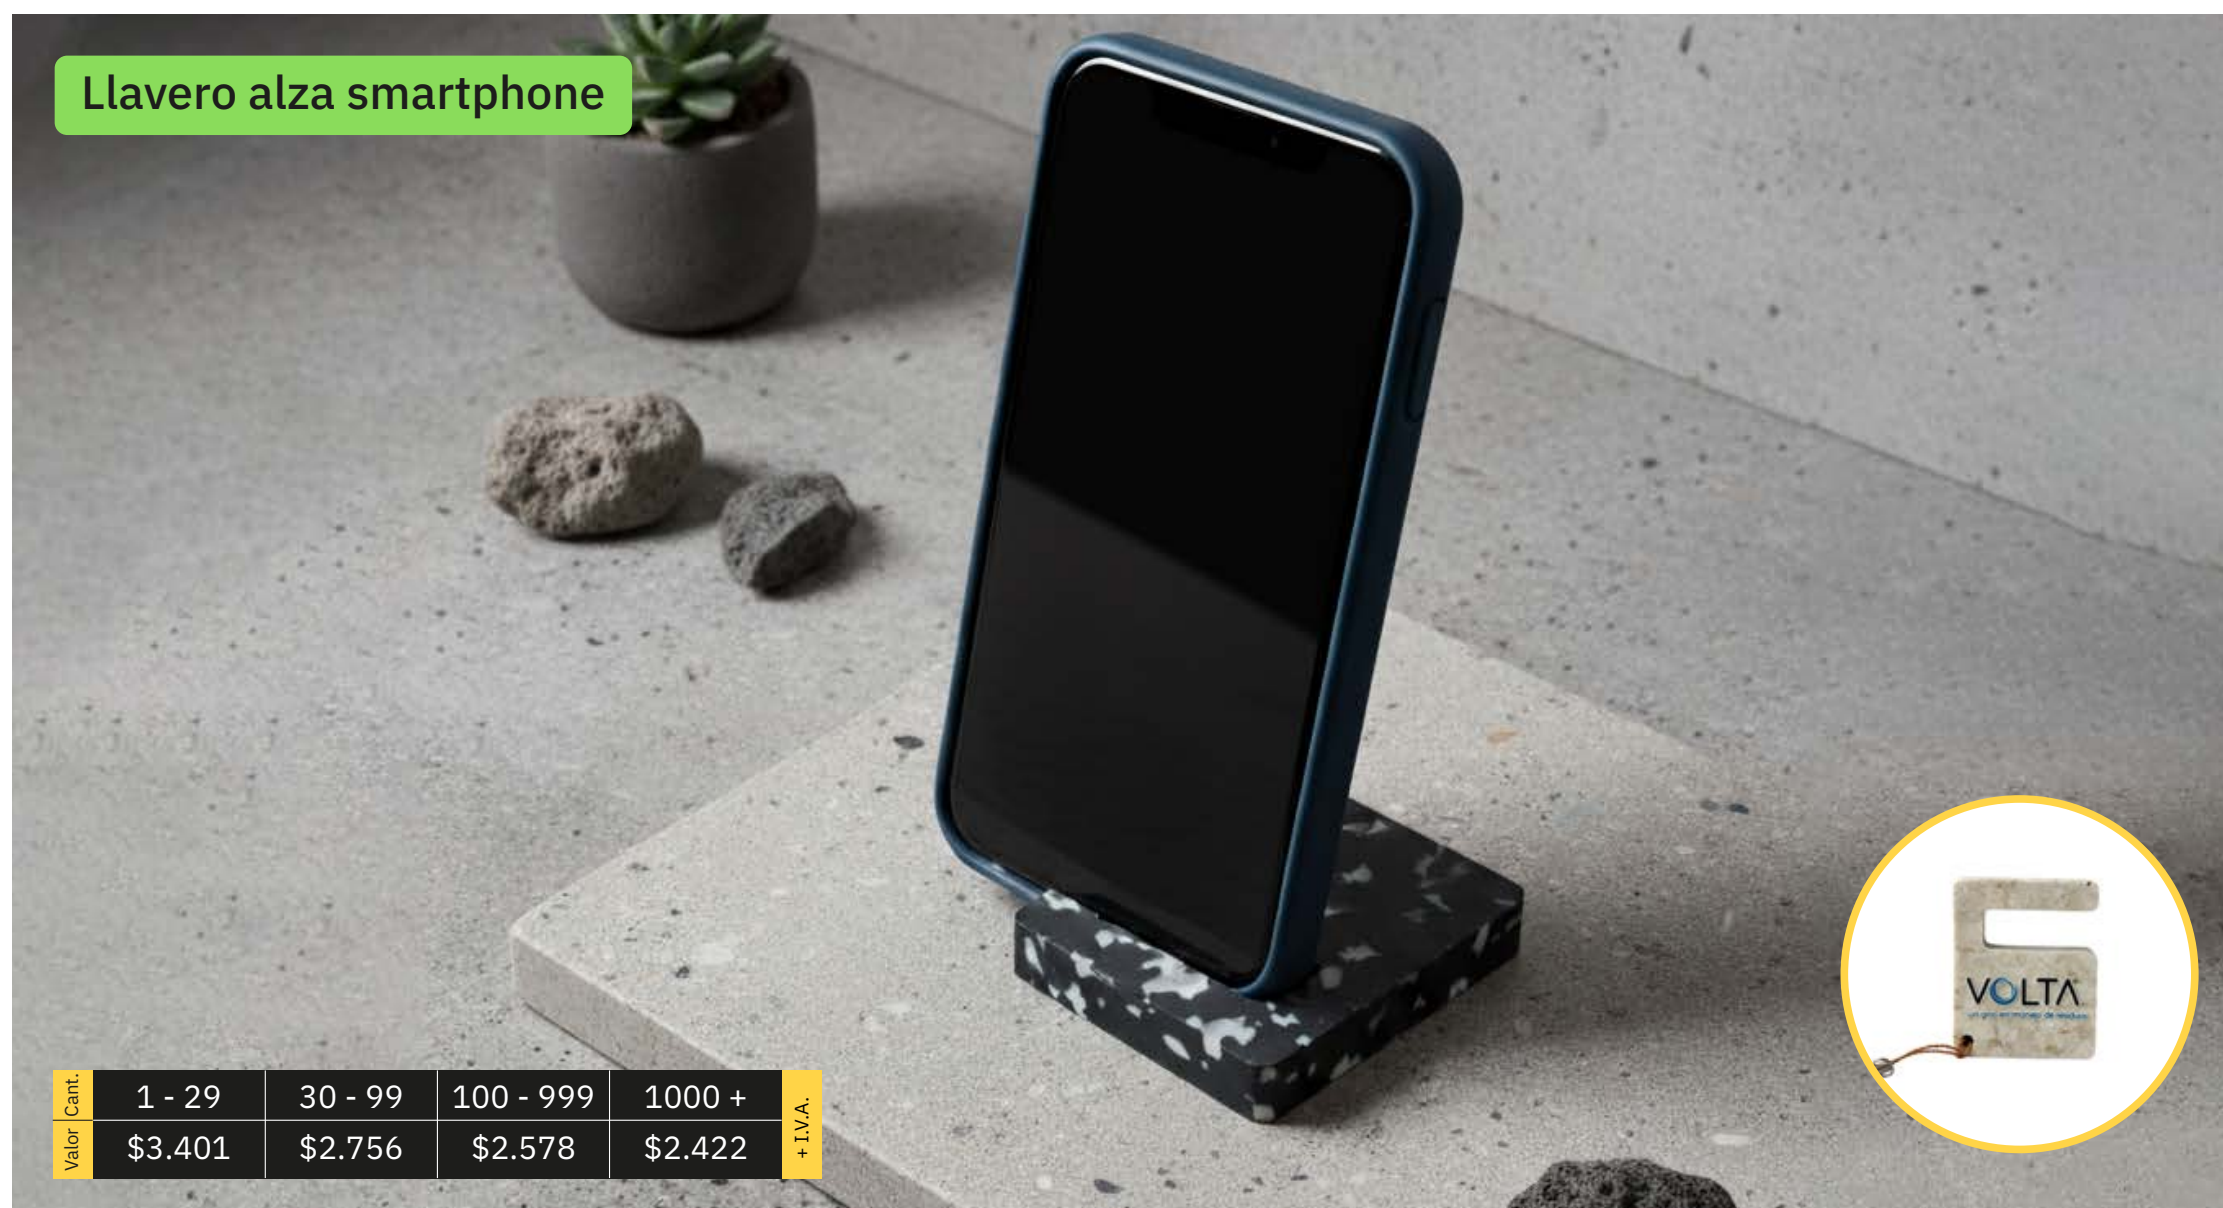

Separador libro

Soporte smartphone

Llavero alza smartphone

Valor Cant.	1 - 29	30 - 99	100 - 999	1000 +
	$3.401	$2.756	$2.578	$2.422

+ I.V.A.