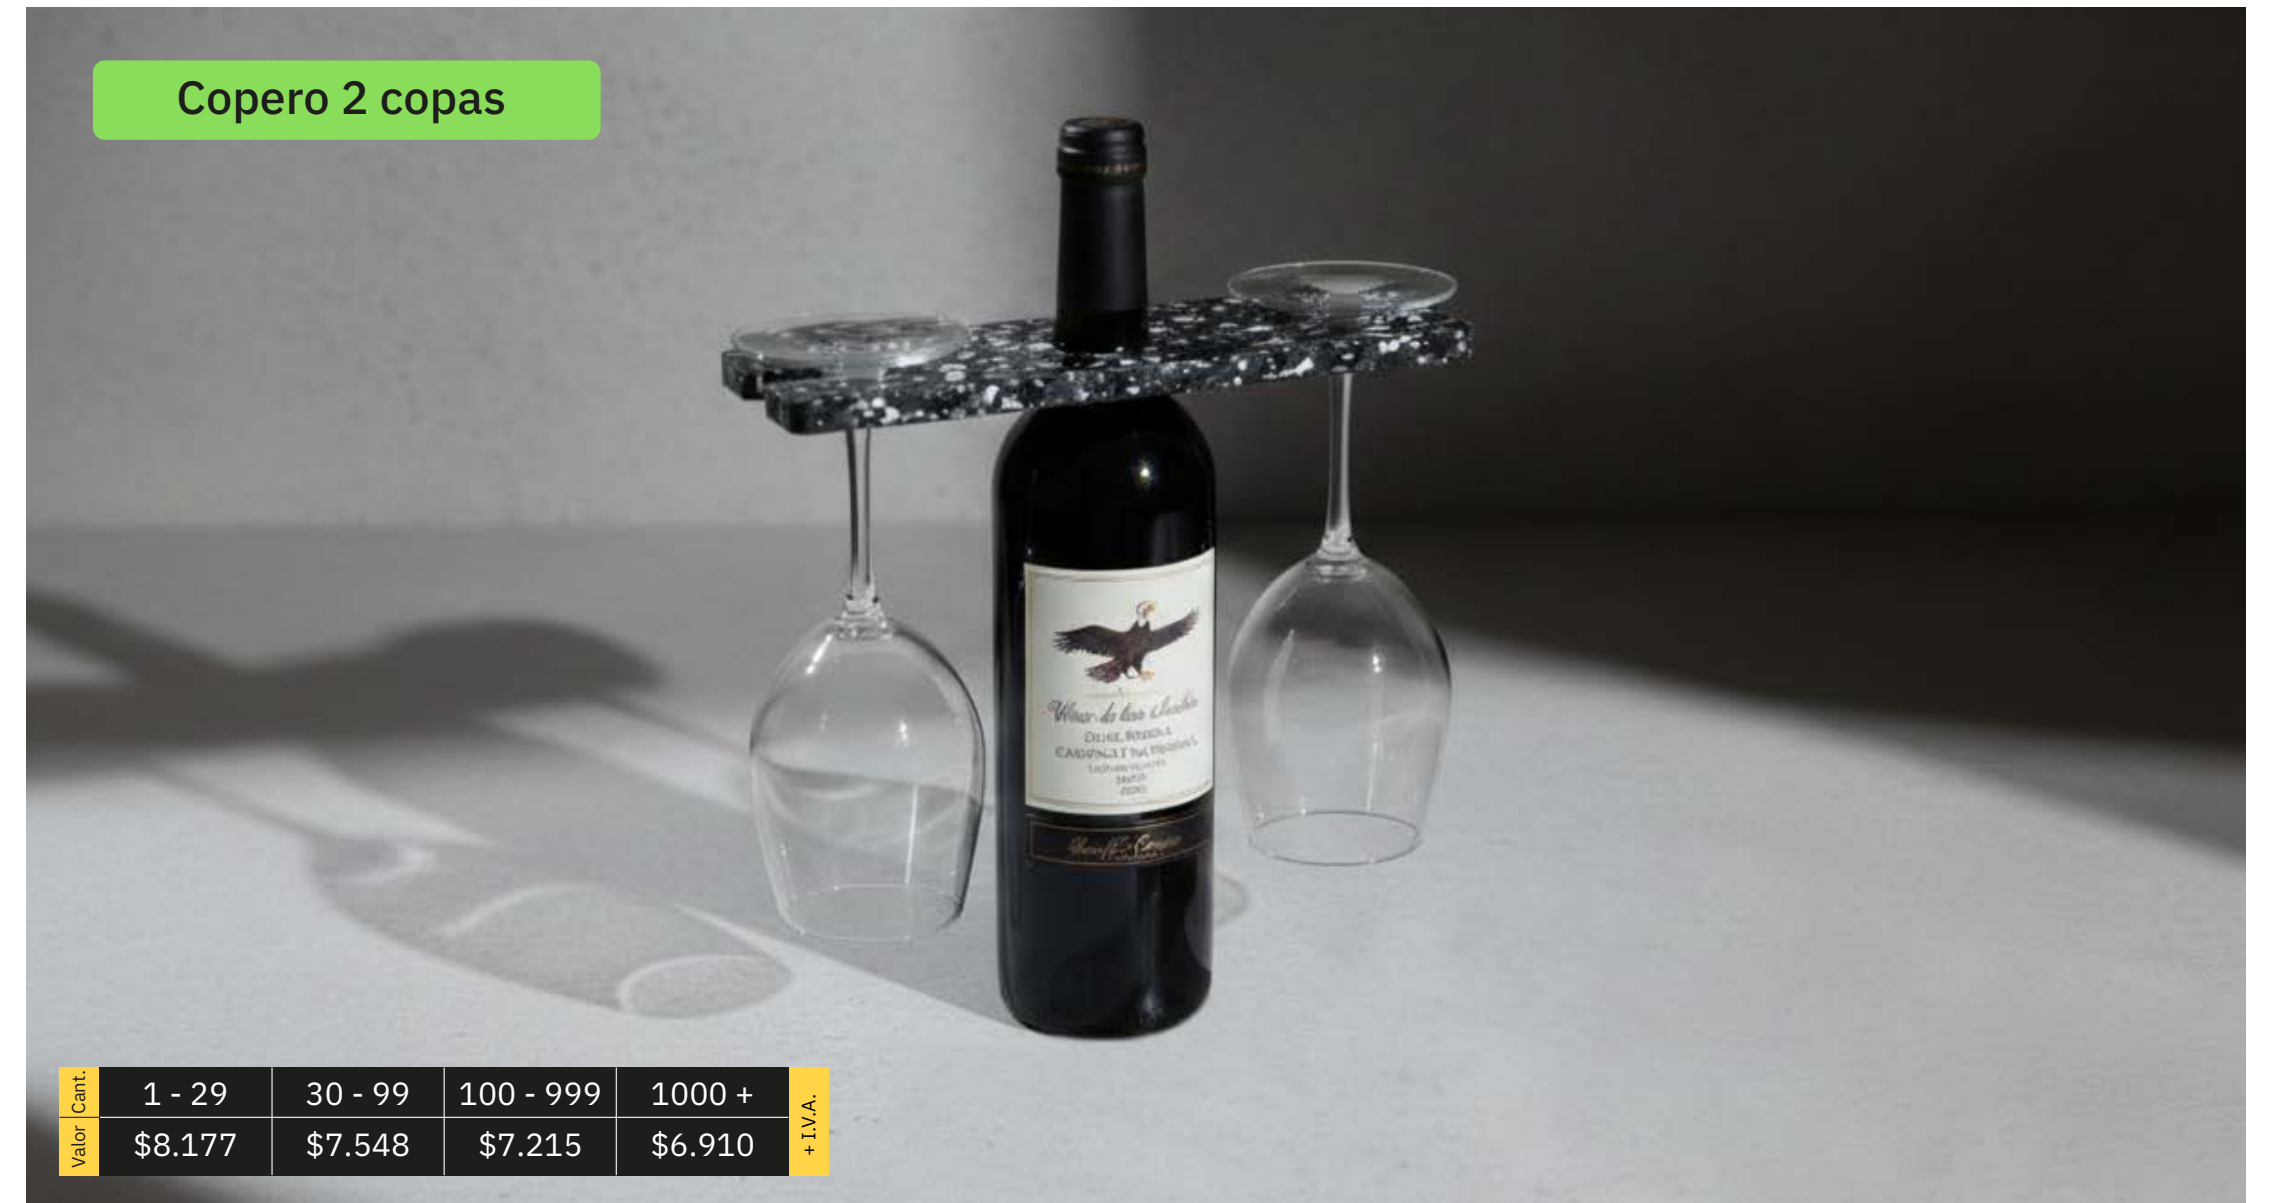

Copero 2 copas

Valor Cant.	1 - 29	30 - 99	100 - 999	1000 +	+ IVA.
	$8.177	$7.548	$7.215	$6.910